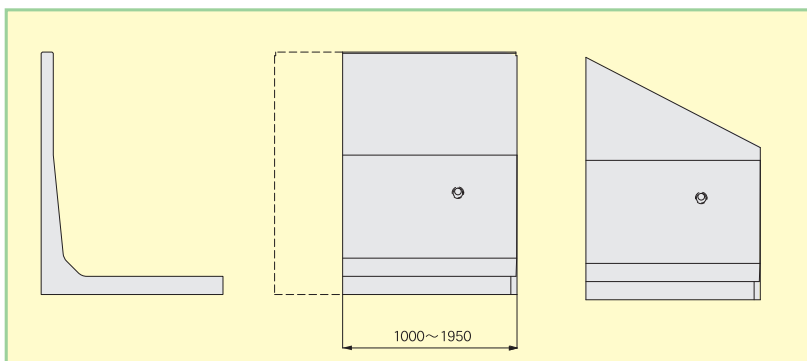

# L型擁壁 -加工例-

調整品

L寸調整

天端調整（急斜）

開口

開口大

■ 製品種類、サイズによって特殊加工できない場合もございます。

落書き防止塗装