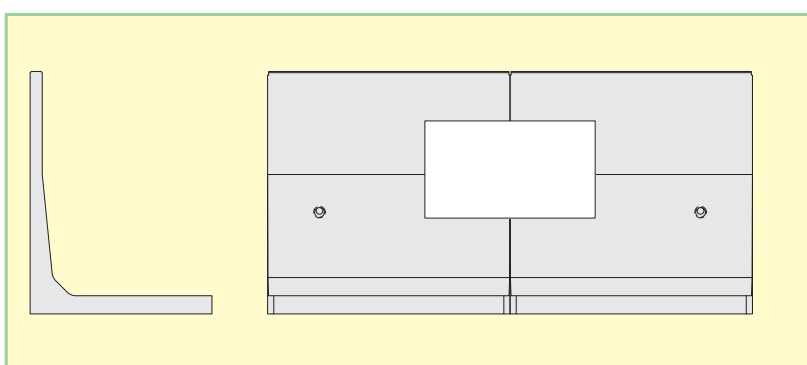

# L型擁壁 -加工例-

調整品

L寸調整

天端調整（急斜）

開口

開口大

■ 製品種類、サイズによって特殊加工できない場合もございます。

落書き防止塗装