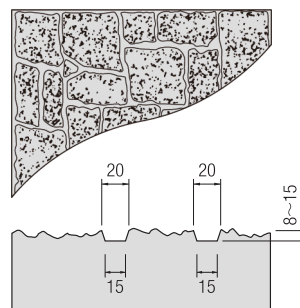

# 擁壁紋様 PRODUCT

当社の擁壁紋様は、コンクリート製品の単調な外観に彩りと魅力を与え、周囲の景観との調和を実現します。独自の紋様デザインにより豊かな表情を生み出し、住宅街や観光地など景観を大切にしたい場所に最適です。周囲の環境と調和しながら、優れたデザイン性を持つ紋様製品をぜひご検討下さいませ。

石積み紋様A (sy-10)