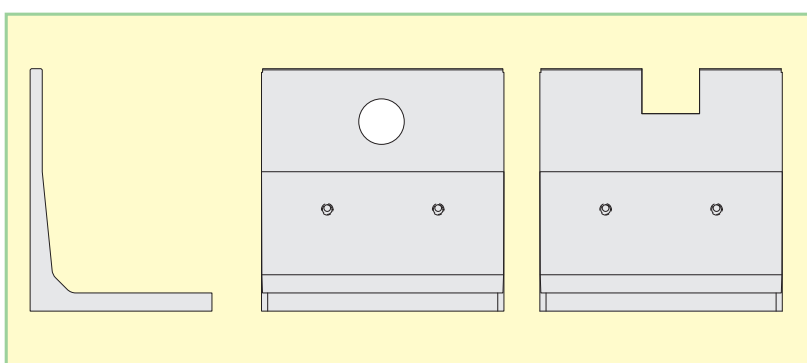

# L型擁壁 -加工例-

調整品

L寸調整

天端調整（急斜）

開口

開口大

■ 製品種類、サイズによって特殊加工できない場合もございます。

落書き防止塗装